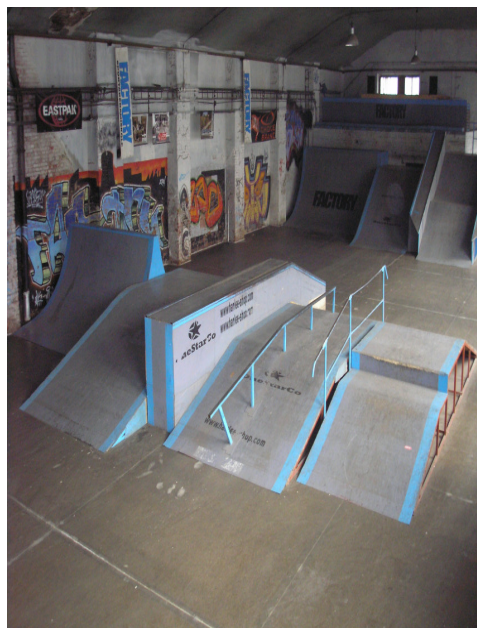

Elindultak a kompetencia fejlesztő tréningek és az extrém sport és zsonglór tanfolyamok! Bárki jelentkezhet, aki ezen sportok iránt elhivatottságot érez. A nyilvános edzések ideális sportlehetőséget biztosítanak akár iskoláknak is, akik a testnevelés óra kereteibe is beilleszthetik az itt nyújtott szolgáltatásokat.

Az edzések 4 hetes program struktúrában indulnak, sporteszközt és védőfelszerelést biztosítanak. Csoportos jelentkezésnél az egyes csoportok maximum létszáma 10 fő.

A Skate Park nyitva tartása:

Hétfő	zárva
Keddől Csütörtökig	14.00 - 20.00
Péntek	14.00 - 22.00
Szombat	10.00 - 20.00
Vasárnap	10.00 - 19.00

A Skate Park árai:

Parkour	300.- Ft
Napijegy	500.- Ft
Hetijegy	2.500.- Ft
Havi bérlet	9.000.- Ft